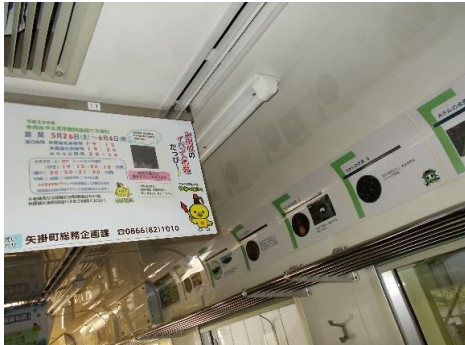

④

③

源氏ほたる発生地 矢掛町 「宇内ホタル観賞旬間」

期 間 平成30年5月26日(土)～6月4日(月)

無料送迎バス運行時間

運行時間	矢掛駅発	19:15
	小田駅発	19:35
	ホタル公園発	20:50

6月2日(土) 限定シャトルバス運行

(行き) 19:15～20:10の間
 (帰り) 20:50～21:40の間
 矢掛駅 ⇄ 小田駅 ⇄ 小田小学校 ⇄ ホタル公園

お問い合わせ先
矢掛町役場 産業観光課 0866-82-1016

井原線ホタル列車

宇内ホタル観賞旬間

運行期間 平成30年5月27日(日)
～平成30年6月4日(月)

この列車が
目印だよ！