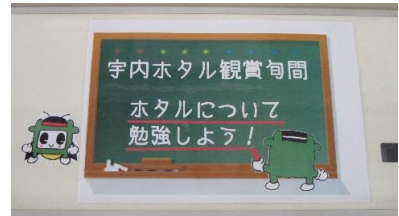

ほたるの光列車

運行期間 平成29年5月11日(木)～平成29年6月6日(火)

この列車が目印だよ！！