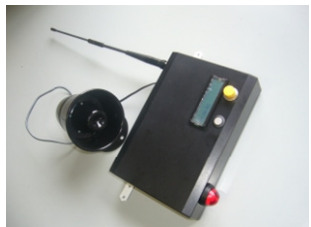

ソリューションTool for ICOM gear

放送設備と連携して同報機能を向上

S-001

既設の放送設備と無線機グループの連携を図ることが出来ます
通常の無線通話のほかに、無線機から放送装置を起動して直接放送したり、無線機の緊急操作により、回転灯を点灯させることが出来ます
学校や見通しの良くない工場・倉庫などで、そこにいる人全員に同報(通知)が必要なケースに役立ちます

写真は、小学校の放送室に設置された制御卓「S-001」です
緊急発生を知らせる回転灯は、職員室に設置してあります

重機周辺の安全確保補助具

ばか騒ぎTR

子機からの呼出を受けて、親機では着信を知らせるブザーが鳴ります
呼出に応じると、外部に接続した回転灯が回り(点灯し)、発信者(呼出者)に重機オペレータが気付いたことを知らせます
もちろん、トランシーバーですから通話出来ます

写真は、デスクトップ型(会場警備等に向けたもの)と重機搭載用の2種

※こちらのシステムは、島根県松江市の(有)シンク・フジが発売元です
通話を必要としないシンプルな使い方を旨とした弟分、TAGを使った「ばか騒ぎ315」NETIS登録No. CG-100032-Aもあります

集落放送受信機 (VE-PG2応用)

R-4300

防災放送連携も出来る、無線式集落放送を特小トランシーバーで実現したものの
防災柱の先端には、VE-PG2と無線機2台(受信・送信用各1台)を設置
区長さん、あるいは防災担当者の持つ無線機から直接放送出来ます
受信機は、専用に加工
放送があればそのことを示す赤灯が点灯、経過時間が表示されます
停電保証用バックアップ電池を内蔵、小出力でも大きく聞こえる高音圧スピーカーを採用

リピータ with 独立電源 (防水ケース収納・ポール取付金具セット)

RPT-4100 SET

設置箇所を問わない中継器

本体・電源とも屋外用防水ボックス(280x280x130)に収納
バッテリーは、密閉式7Ahのものを2つ内蔵
10Wのソーラーパネルとセットです
日本の平均的な日射条件下で、不日照6日対応
足場鋼管(φ48.6)に簡単に取り付けできる金具をセット
非常用に、商用電源から直接利用/充電できるアダプタを添付