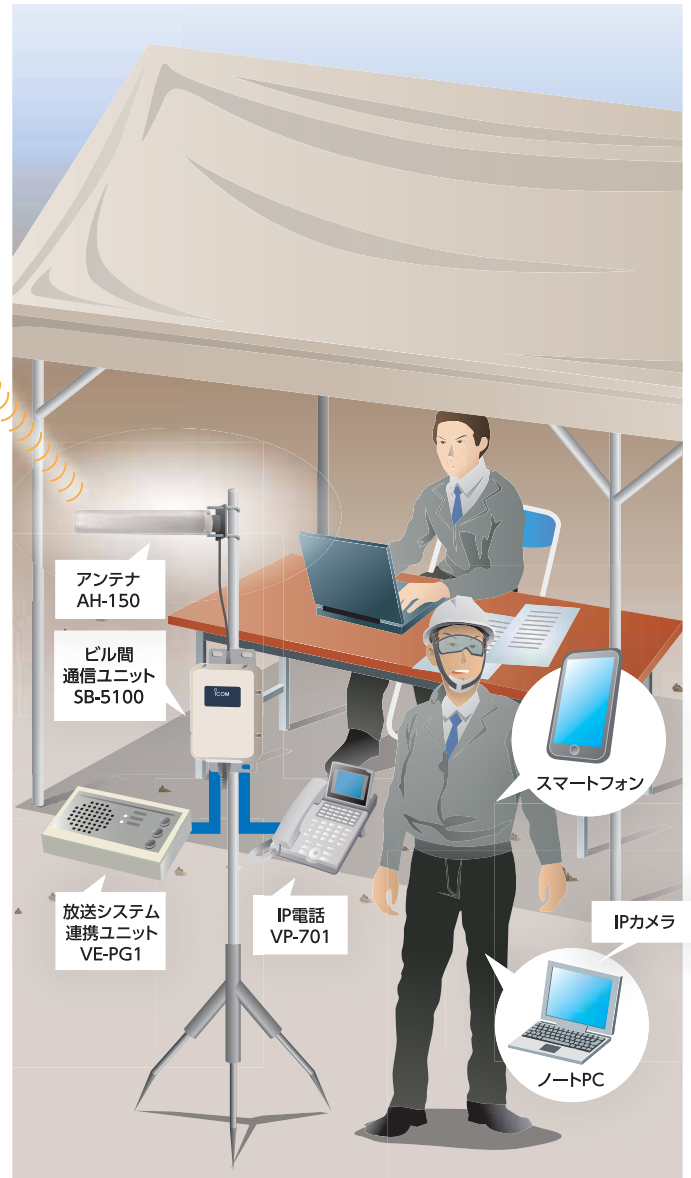

スマートフォンを活用し 電話回線 + ネット回線で通話を冗長化

- インターネット回線で通話手段を冗長化し、災害時のつながりにくさを軽減。
- スマートフォンにアプリを導入し、SIP内線子機化。
- VPNルーターを併用し、電話回線を経由した外線電話の内線化を実現。
- VoIPルーターは、リモートによるCONFIG受信で設定が可能。

●上記システムはモデルケースです。実際の導入にあたっては、事例ごとに技術的・法的な検証や調整を行なうため、異なる機器やサービスを組み入れることや、導入できないこともあります。また、システムの概要をご理解いただきやすくするため、HUBやアンテナなど一部の機材を省略しております。

短時間で構築可能な 現地通信網構築システム

- ケース1箱に収まる可搬キットで、屋外に迅速に通信システムを構築。
- 通常使用しているスマートフォンを端末として使用可能。
- 本部と屋外はビル間通信ユニットで安定した通信を実現。
- PCやIPカメラを増設することで画像伝送にも対応。

●上記システムはモデルケースです。実際の導入にあたっては、事例ごとに技術的・法的な検証や調整を行なうため、異なる機器やサービスを組み入れることや、導入できないこともあります。また、システムの概要をご理解いただきやすくするため、HUBやアンテナなど一部の機材を省略しております。