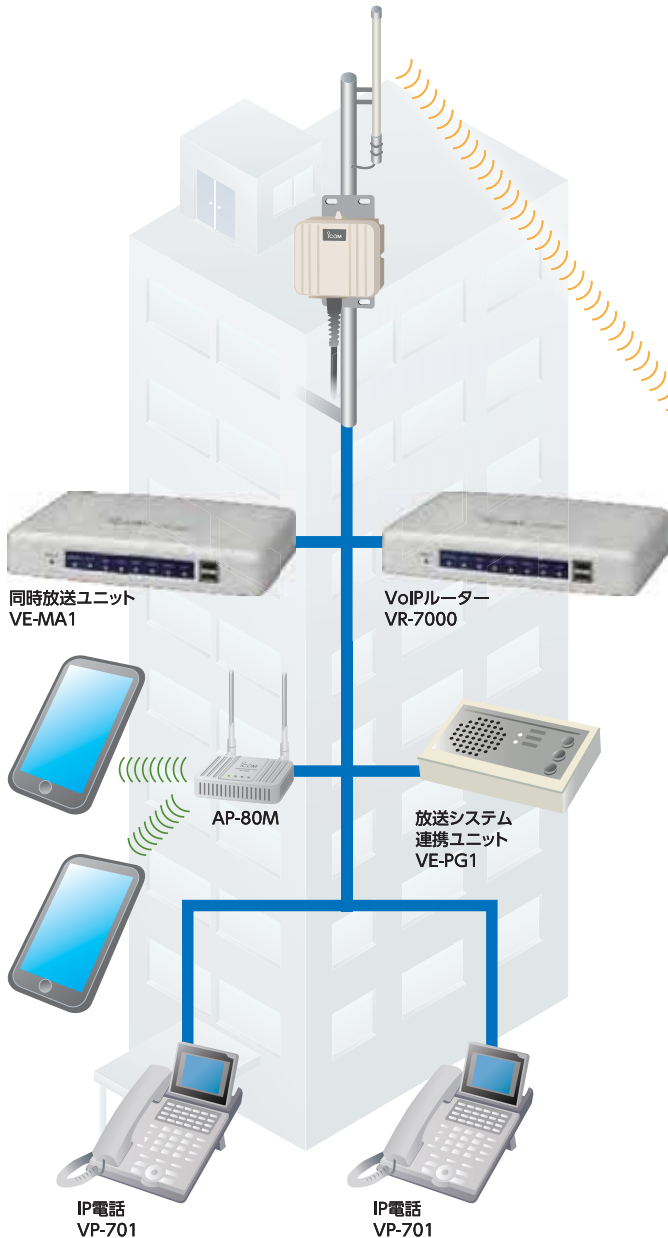

スマートフォンを活用し 電話回線 + ネット回線で通話を冗長化

- インターネット回線で通話手段を冗長化し、災害時のつながりにくさを軽減。
- スマートフォンにアプリを導入し、SIP内線子機化。
- VPNルーターを併用し、電話回線を経由した外線電話の内線化を実現。
- VoIPルーターは、リモートによるCONFIG受信で設定が可能。

●上記システムはモデルケースです。実際の導入にあたっては、事例ごとに技術的・法的な検証や調整を行なうため、異なる機器やサービスを組み入れることや、導入できないこともあります。また、システムの概要をご理解いただきやすくするため、HUBやアンテナなど一部の機材を省略しております。

短時間で構築可能な 現地通信網構築システム

- ケース1箱に収まる可搬キットで、屋外に迅速に通信システムを構築。
- 通常使用しているスマートフォンを端末として使用可能。
- 本部と屋外はビル間通信ユニットで安定した通信を実現。
- PCやIPカメラを増設することで画像伝送にも対応。

●上記システムはモデルケースです。実際の導入にあたっては、事例ごとに技術的・法的な検証や調整を行なうため、異なる機器やサービスを組み入れることや、導入できないこともあります。また、システムの概要をご理解いただきやすくするため、HUBやアンテナなど一部の機材を省略しております。