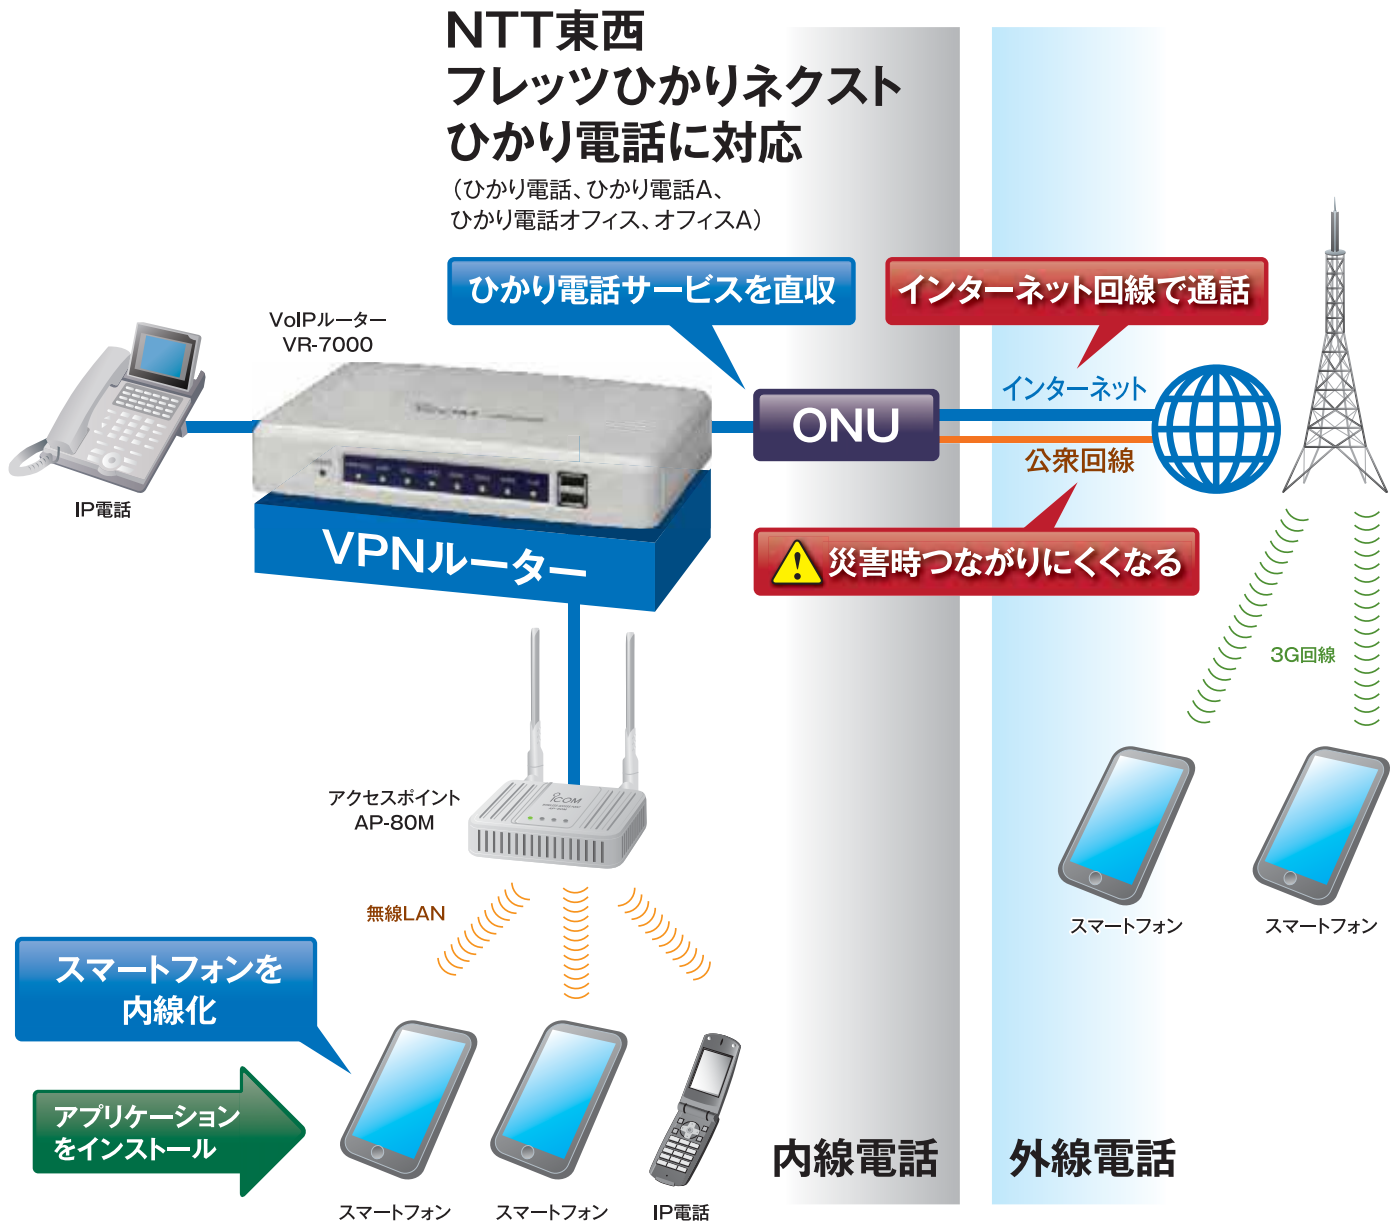

スマートフォンを活用し 電話回線 + ネット回線で通話を冗長化

- インターネット回線で通話手段を冗長化し、災害時のつながりにくさを軽減。
- スマートフォンにアプリを導入し、SIP内線子機化。
- VPNルーターを併用し、電話回線を経由した外線電話の内線化を実現。
- VoIPルーターは、リモートによるCONFIG受信で設定が可能。

●上記システムはモデルケースです。実際の導入にあたっては、事例ごとに技術的・法的な検証や調整を行なうため、異なる機器やサービスを組み入れることや、導入できないこともあります。また、システムの概要をご理解いただきやすくするため、HUBやアンテナなど一部の機材を省略しております。

短時間で構築可能な 現地通信網構築システム

- ケース1箱に収まる可搬キットで、屋外に迅速に通信システムを構築。
- 通常使用しているスマートフォンを端末として使用可能。
- 本部と屋外はビル間通信ユニットで安定した通信を実現。
- PCやIPカメラを増設することで画像伝送にも対応。

●上記システムはモデルケースです。実際の導入にあたっては、事例ごとに技術的・法的な検証や調整を行なうため、異なる機器やサービスを組み入れることや、導入できないこともあります。また、システムの概要をご理解いただきやすくするため、HUBやアンテナなど一部の機材を省略しております。