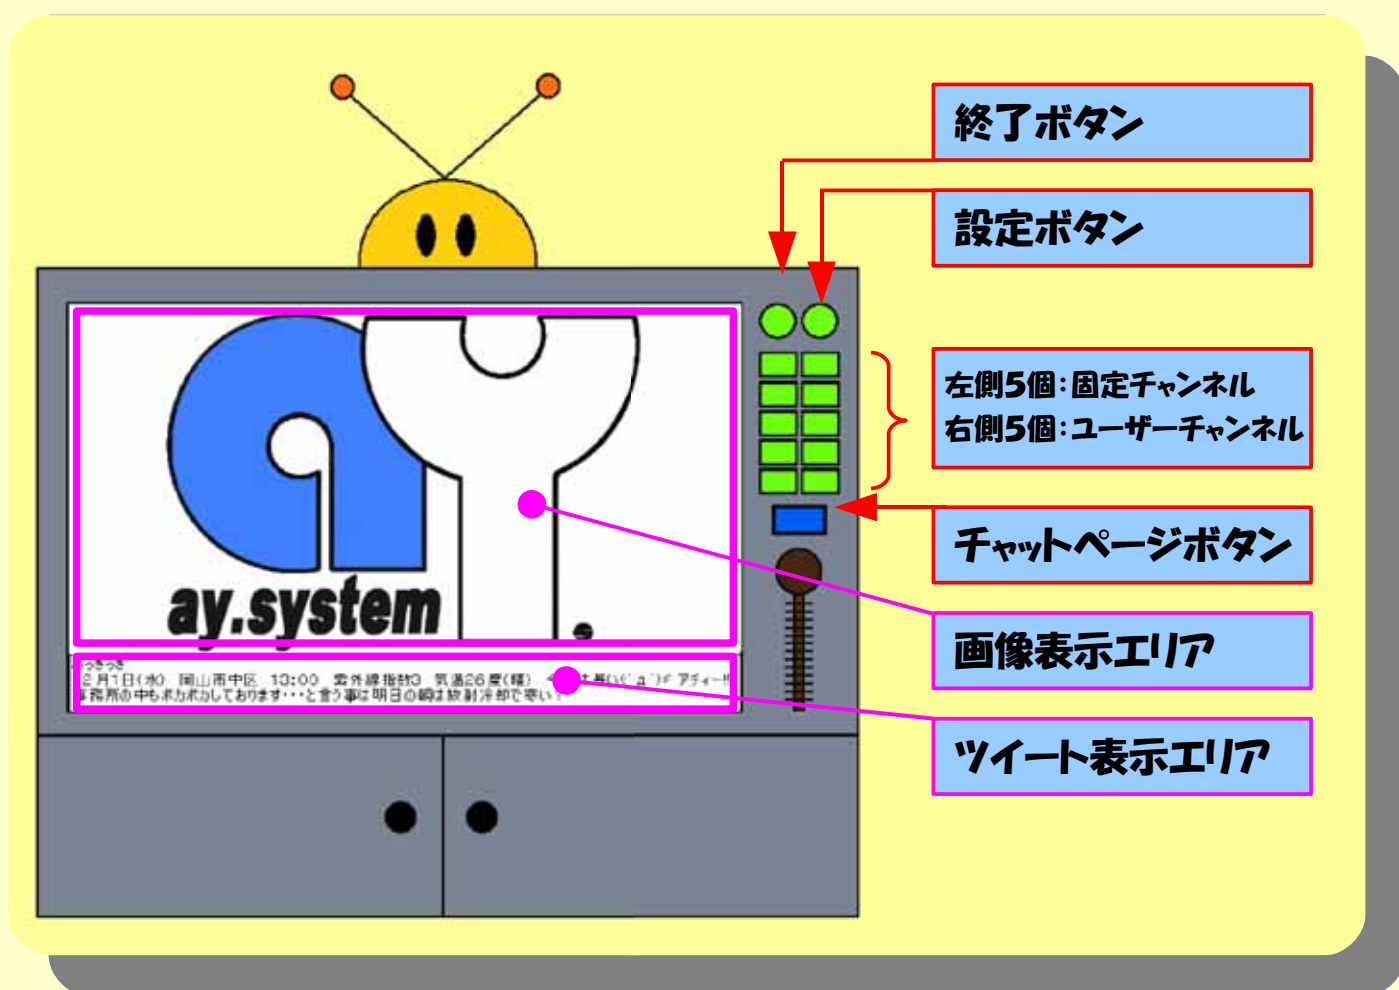

ツイッターの情報をTV感覚で受信！ ツイート・チャンネル

ツイート・チャンネルとは

- 『**ツイート・チャンネル**』はインターネットサービス: twitter (ツイッター)を利用する**ツイッタークライアントソフト**です。
- TVのような感覚でチャンネルを切り替えて**ツイート: 呟き**を表示できます。
- 実行するだけでツイッターの**アカウントを持っていなくても**ツイッター上で発信されている情報を素早く見る事が出来ます。
- 『**ツイート・チャンネル**』はツイッターの**手軽さ**を最大限利用した**利用者配布型**の情報案内ソフトウェアです。

ツイート・チャンネルの機能

ツイッターの情報を100%見て貰うには！ ツイート・チャンネル

動作イメージ

こんな事が出来ます

- ▶ ツwitterの情報に画像を合わせて情報発信できる
- ▶ 利用者との繋がりが通常のTwitter利用より深まる
- ▶ ユーザーに対してニュースの更新が伝えられる
- ▶ 運用が非常に楽で安価、Twitterの即時性も利用できる
- ▶ 異なる情報発信を1つに束ねて見て貰うことが出来る
- ▶ サーバ連携機能を使って利用の統計を行うことも可能