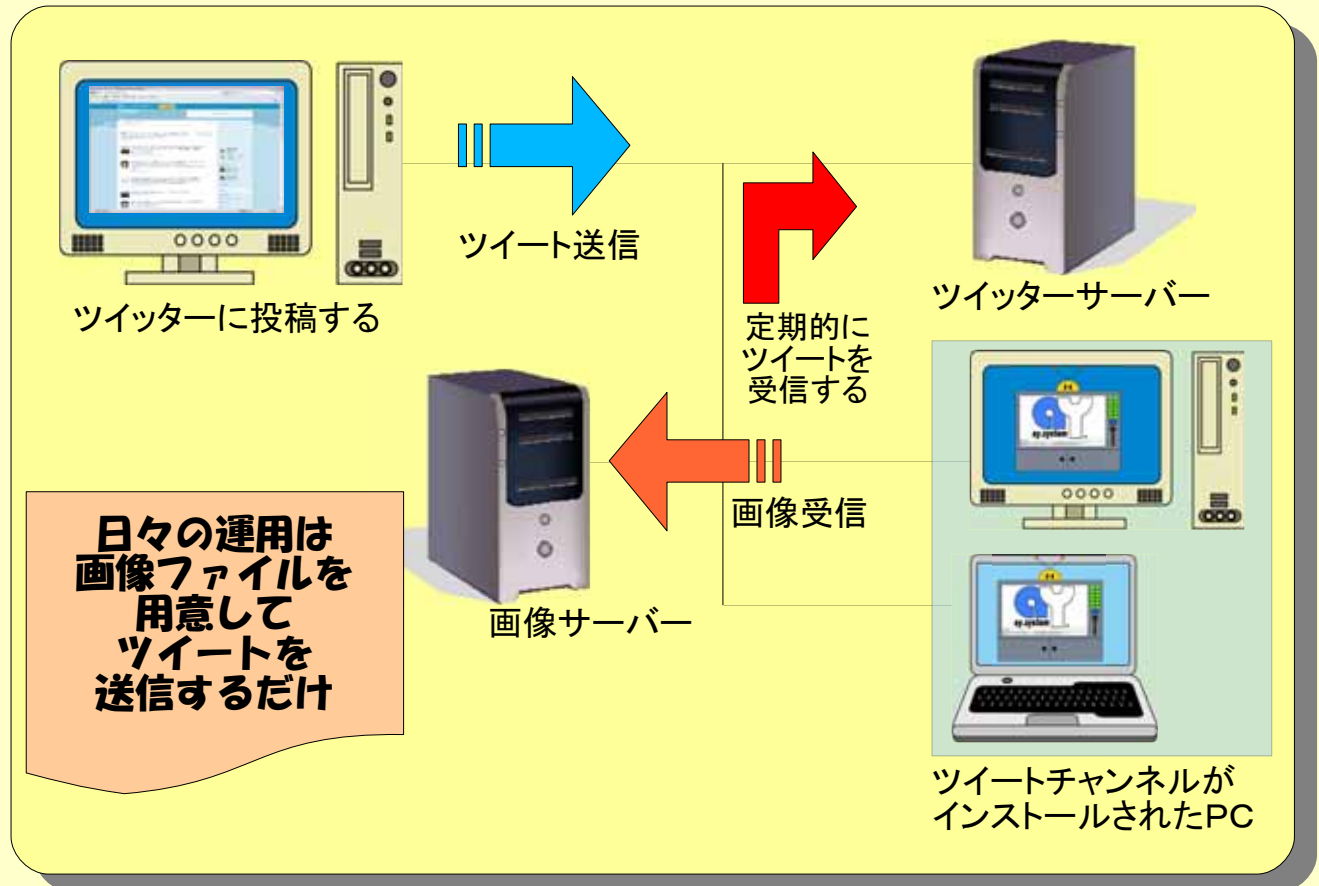

ツイッターの情報をTV感覚で受信！ ツイート・チャンネル

ツイート・チャンネルとは

- 『**ツイート・チャンネル**』はインターネットサービス: twitter (ツイッター)を利用する**ツイッタークライアントソフト**です。
- TVのような感覚でチャンネルを切り替えて**ツイート: 呟き**を表示できます。
- 実行するだけでツイッターの**アカウントを持っていなくても**ツイッター上で発信されている情報を素早く見る事が出来ます。
- 『**ツイート・チャンネル**』はツイッターの**手軽さ**を最大限利用した**利用者配布型**の情報案内ソフトウェアです。

ツイート・チャンネルの機能

ツイッターの情報を100%見て貰うには！ ツイート・チャンネル

動作イメージ

こんな事が出来ます

- ▶ ツwitterの情報に画像を合わせて情報発信できる
- ▶ 利用者との繋がりが通常のTwitter利用より深まる
- ▶ ユーザーに対してニュースの更新が伝えられる
- ▶ 運用が非常に楽で安価、Twitterの即時性も利用できる
- ▶ 異なる情報発信を1つに束ねて見て貰うことが出来る
- ▶ サーバ連携機能を使って利用の統計を行うことも可能