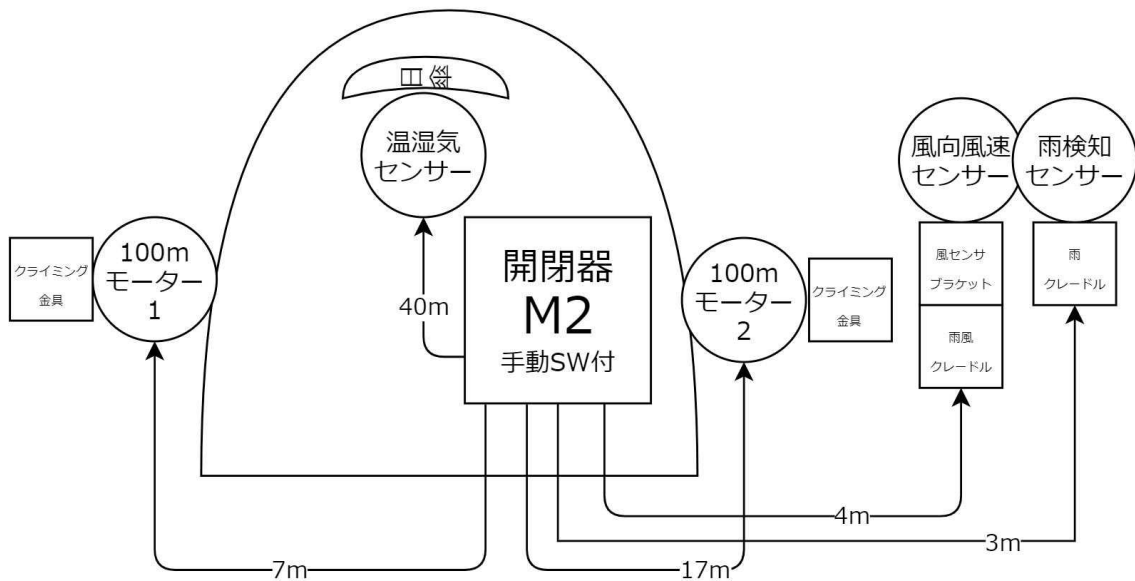

取付は簡単！取付手順書を用意しております。
ご自身で設置可能です。

仕様

サイズ	280mm×380mm×130mm
重量	本体：3kg
電源	商用電源 100V～200V プラグ：2極
動作環境	温度：-20℃～50℃ 簡易防水 ただし内部結露しないこと
消費電力	測定：0.7W 開閉時：50～130W 待機：0.02W
インターフェイス	Wi-Fi (802.11 b/g/n/e/i)
センサ読取精度	±2%
機能	測定間隔：2分～4時間間隔 測定値校正（1次） 測定値オフセット 出力：ストリーム出力(JSON)、警報メール通知、クラウド出力（Ambient, Machinist） 自動時刻同期 ブラウザから簡単設定 スマートホンから簡単確認&操作 安全停止機能 降雨時閉機能 強風時閉機能 システム稼働監視機能

同一センサを複数組み合わせた構成

同じセンサーで
複数地点の観測も可能

ハウス内の分布を
モニタリング

自動開閉器 KS-THP1-M2/KS-THP2-M2

1 重ハウスの両サイド開閉
 手動スイッチオプションでスマホ無しでも開閉制御

1 重ハウスの両サイド開閉
 突然の雨風でも自動閉動作

※サイドの開閉にはクライミング金具が必要です
 ※別途モーター用のガイドパイプが必要です