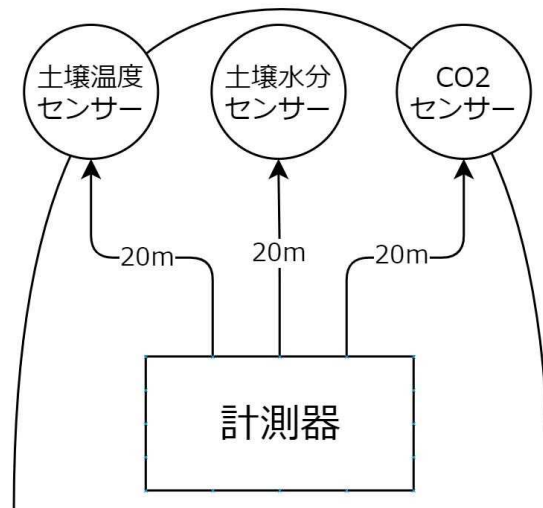

取付は簡単！取付手順書を用意しております。
ご自身で設置可能です。

仕様

サイズ	280mm×380mm×130mm
重量	本体：3kg
電源	商用電源 100V～200V プラグ：2極
動作環境	温度：-20℃～50℃ 簡易防水 ただし内部結露しないこと
消費電力	測定：0.7W 開閉時：50～130W 待機：0.02W
インターフェイス	Wi-Fi (802.11 b/g/n/e/i)
センサ読取精度	±2%
機能	測定間隔：2分～4時間間隔 測定値校正（1次） 測定値オフセット 出力：ストリーム出力(JSON)、警報メール通知、クラウド出力（Ambient, Machinist） 自動時刻同期 ブラウザから簡単設定 スマートホンから簡単確認&操作 安全停止機能 降雨時閉機能 強風時閉機能 システム稼働監視機能

付録 構成例

環境計測器 KS-THP1/KS-THP2

もっともスタンダードな構成

温度・湿度・気圧センサで
ハウス内をモニタリング

日傘で直射日光による温度への影響を
抑えます

多センサを組み合わせた構成

ハウス内の様々な環境計測値を
モニタリング

もちろんお手元で確認できます