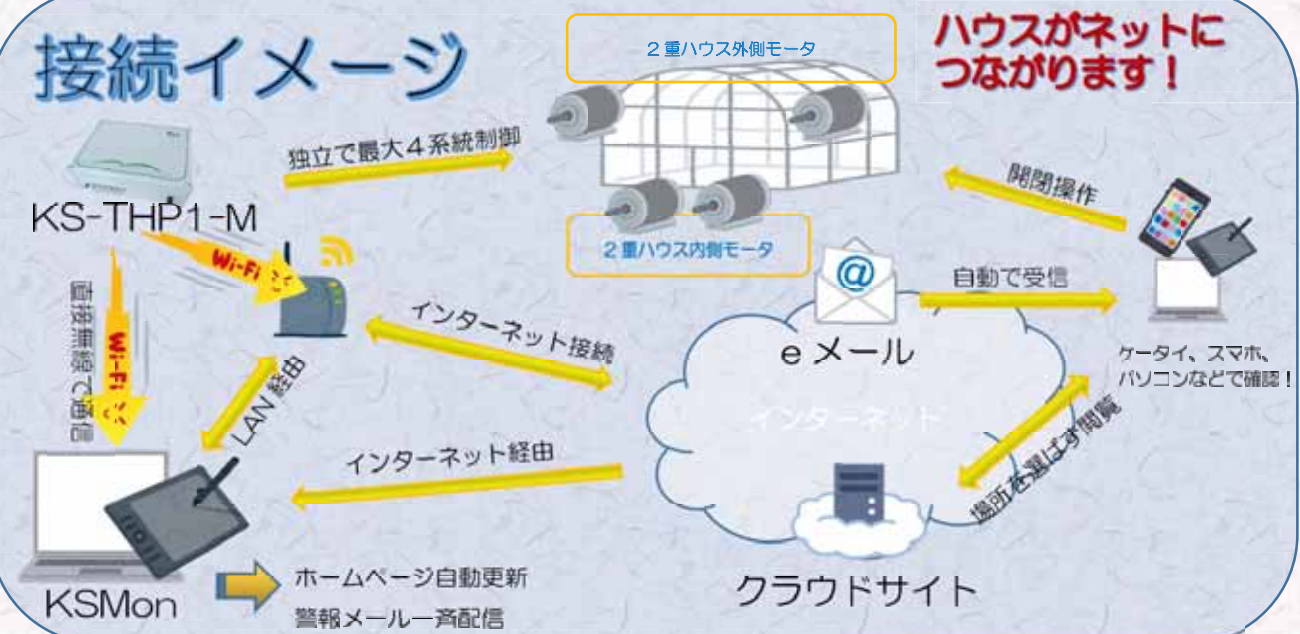

電源

AC100V~200V (単相)

データ閲覧

eメール
クラウドサイト
Ambient
SORACOM Harvest
Machinist
専用アプリ

制御モータ

2系統モデル、4系統モデル
巻上距離 50m/100m/120m/160m

「KSWatch」 (Android用)
「KSRoller」 (Android用)
「KSMon」 (Windows用)

KS-THP1-M は環境計測器KS-THP1の機能に加え、最大4系統の開閉モータ制御が可能なインターネット・クラウド対応のハウス自動開閉機です。Wi-Fi無線通信によりネットワークに接続され、どこからでもインターネット接続を介して、ハウス内の環境計測値の確認、および開閉操作が可能です。

環境計測機能では温度湿度気圧センサの2系統に加え、土壌電導度・土壌水分・土壌温度・二酸化炭素・日射量・雨感知・風(風向・風速)センサから3系統のモニター可能です。それら計測値から最大4台のモータ自動開閉ができます。

開閉監視では1時間ごとの細かい温度管理に加え、湿度による開閉も可能です。また雨や風(風向・風速)センサを追加することで、急な天候の変化にも自動で対応。さらにビニールやハウスバンドの巻き込み等のトラブル時にも安全停止機能が働き、施設の損傷を最小限にします。

接続イメージ

自動開閉機能

1台のKS-THP1-Mで時間帯別(24時間1時間区切)に、温度・湿度・その他センサの一つからの複合条件から最大4系統のモータを自動制御可能です。

1重ハウスの場合

1台のKS-THP1-M4で2棟まで肩開閉の管理が可能です。ハウス左右の温度差を細かく管理したい場合は温度湿度気圧センサを左右に配置し1棟を管理します。

開閉動作は各モータの最大動作時間を基準に、現在温度と設定温度の差で開度が自動的に調整されます。例えば開強度1倍の設定では、温度差が1℃の場合、1回の動作で最大動作時間の10%動作します。温度差5℃の場合は50%、10℃で100%開度となります。通常は徐々に温度が変動するので少しずつ開動作を行います。最大動作時間や開強度を調整して徐々に開閉する、温度が下がった場合は速やかに全閉動作にする等、調整が可能です。開閉温度の微調整はスマートフォンのKSRollerから簡単に行えます。

また1時間毎の温度設定・湿度設定以外に最大温度・最低温度設定による強制的な全開全閉機能があり、湿度や雨・風検知をトリガとした不意の高温低温にも対処可能です。

急な風や雨でもKSRollerを使用すれば簡単にお手元のスマートフォンから開閉が行えます。

※KSRollerは別途購入が必要です。

KS-THP1-M 構成

本体

温度湿度気圧センサ

土壌温度センサ

日射センサ