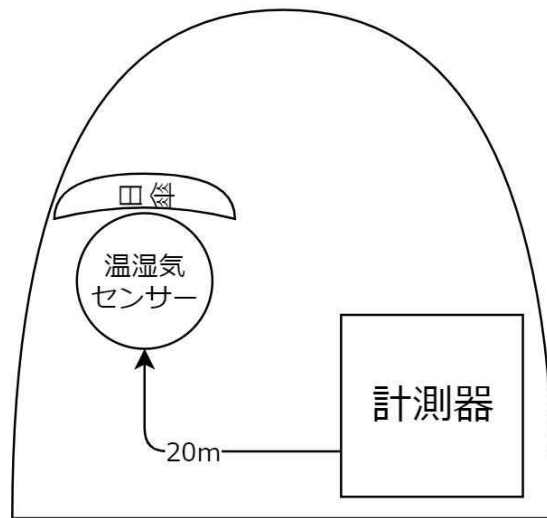

付録 構成例

環境計測器 KS-THP1/KS-THP2

もっともスタンダードな構成

温度・湿度・気圧センサで
ハウス内をモニタリング

日傘で直射日光による温度への影響を
抑えます