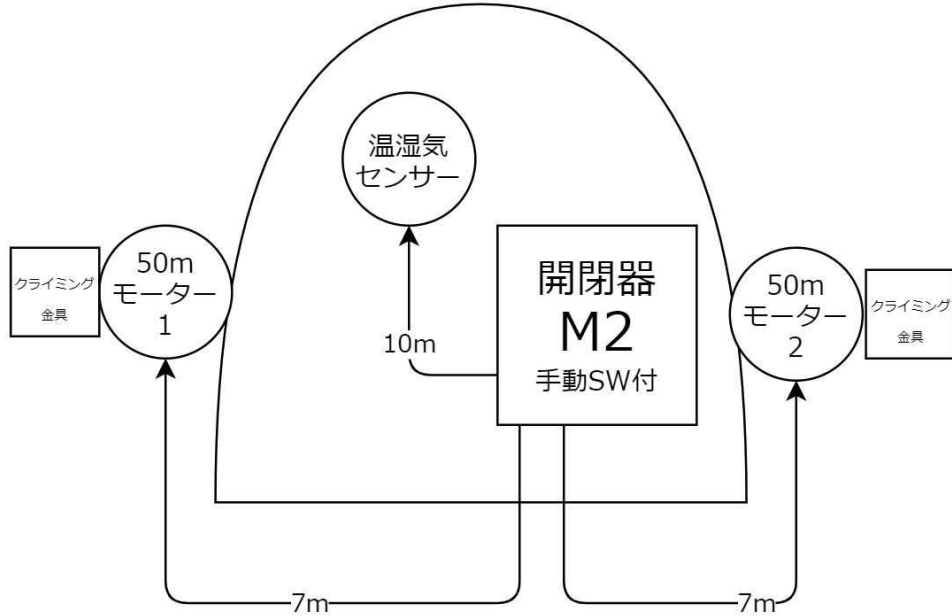

取付は簡単！取付手順書を用意しております。
ご自身で設置可能です。

仕様

サイズ	280mm×380mm×130mm
重量	本体：3kg
電源	商用電源 100V～200V プラグ：2極
動作環境	温度：-20℃～50℃ 簡易防水 ただし内部結露しないこと
消費電力	測定：0.7W 開閉時：50～130W 待機：0.02W
インターフェイス	Wi-Fi (802.11 b/g/n/e/i)
センサ読取精度	±2%
機能	測定間隔：2分～4時間間隔 測定値校正（1次） 測定値オフセット 出力：ストリーム出力(JSON)、警報メール通知、クラウド出力（Ambient, Machinist） 自動時刻同期 ブラウザから簡単設定 スマートホンから簡単確認&操作 安全停止機能 降雨時閉機能 強風時閉機能 システム稼働監視機能

同一センサを複数組み合わせた構成

同じセンサーで
複数地点の観測も可能

ハウス内の分布を
モニタリング

自動開閉器 KS-THP1-M2/KS-THP2-M2

1 重ハウスの両サイド開閉
 手動スイッチオプションでスマホ無しでも開閉制御

1 重ハウスの両サイド開閉
 突然の雨風でも自動閉動作

※サイドの開閉にはクライミング金具が必要です
 ※別途モーター用のガイドパイプが必要です