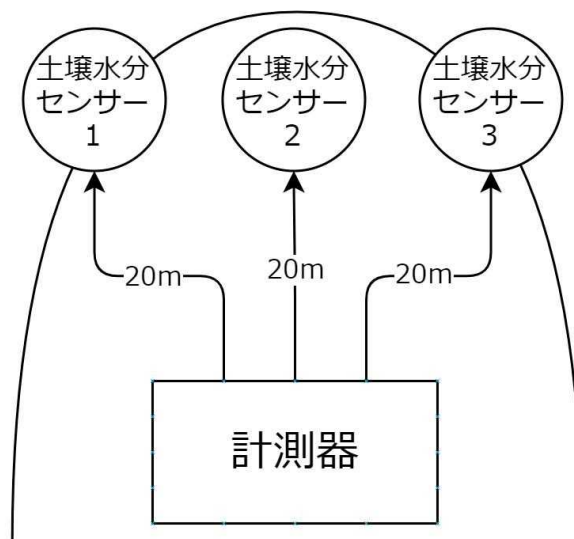

同一センサを複数組み合わせた構成

同じセンサーで
複数地点の観測も可能

ハウス内の分布を
モニタリング