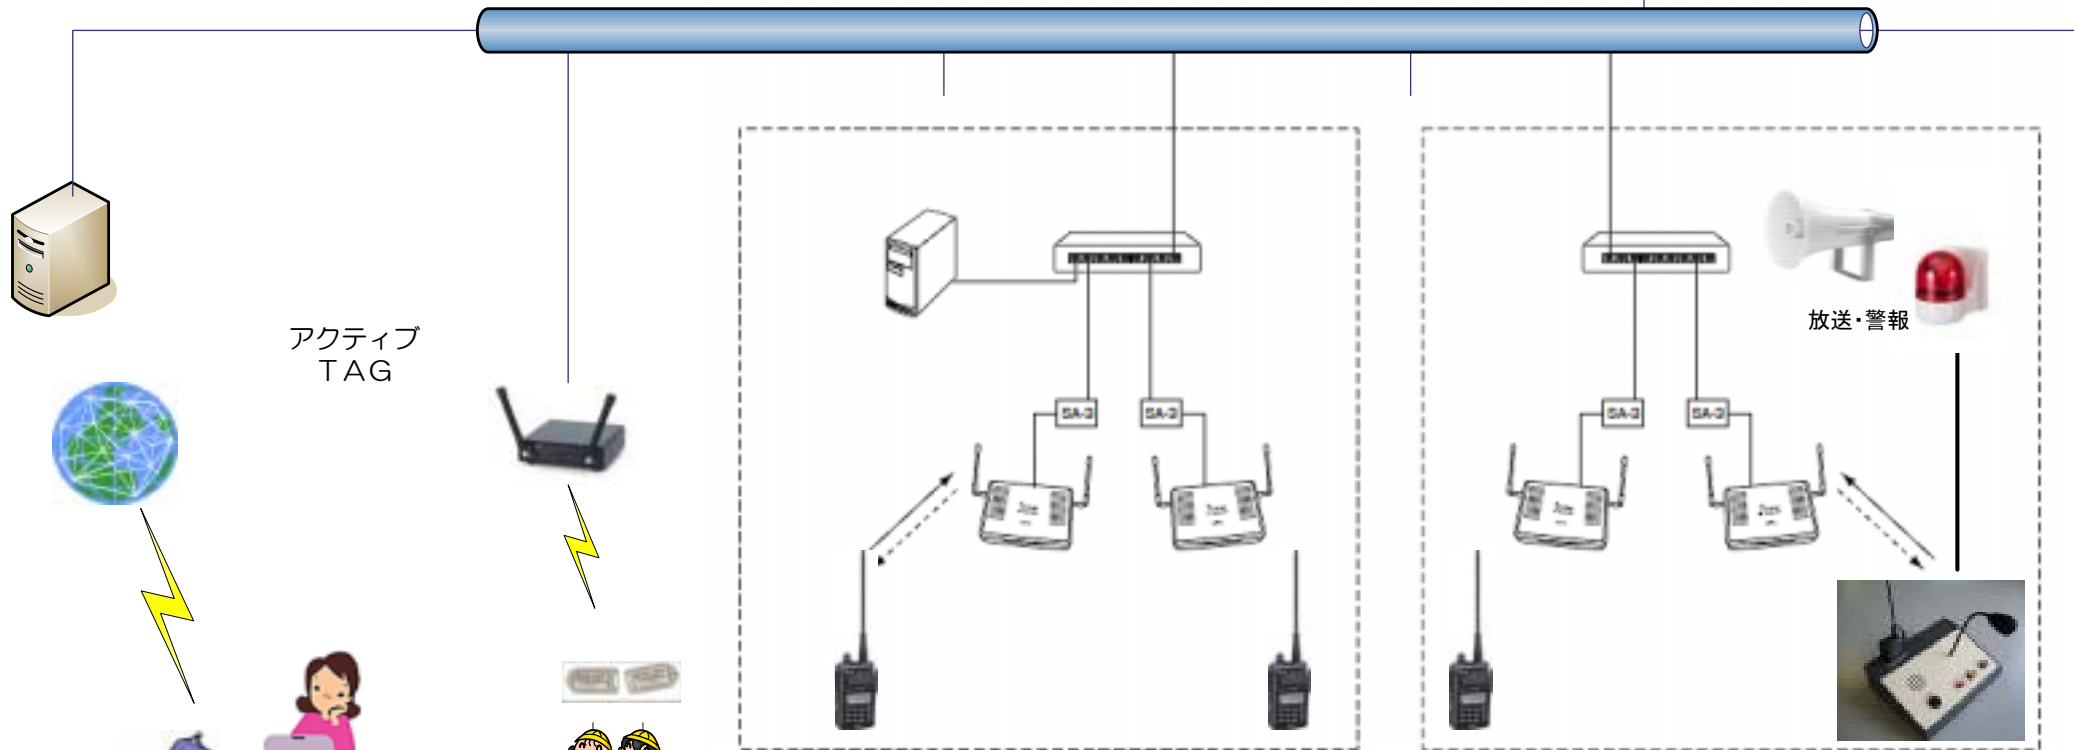

インターネット(IP)インフラ

アクティブ
TAG

保護者

花子さんは
16:00に下校
しました！

デジタル特小トランシーバー

放送・警報

防災

病院

学校など緊急避難場所

河川など危険点検箇所

市町村役場所など

必要箇所に中継器を設置

所持者に意識させることなく情報活用

位置情報

災害時における職員の配備が計画(規定)通り出来ているかどうか

通信(同報/個別/グループ呼出/デジタル秘話)

指揮者(担当者)のみの呼び出し/通話が可能で、かつ秘話性が高い

非常時通信網(連絡網)

電話のバックアップ(非常時は、日頃便利な電話はほとんどの場合、使用できない)

業務用通信
非常用通信

使用者は、目的を明確にして活用

通話コスト=¥0= ハンズフリー/スピーカー利用
固定局を用意することで既設放送設備との連携も可能