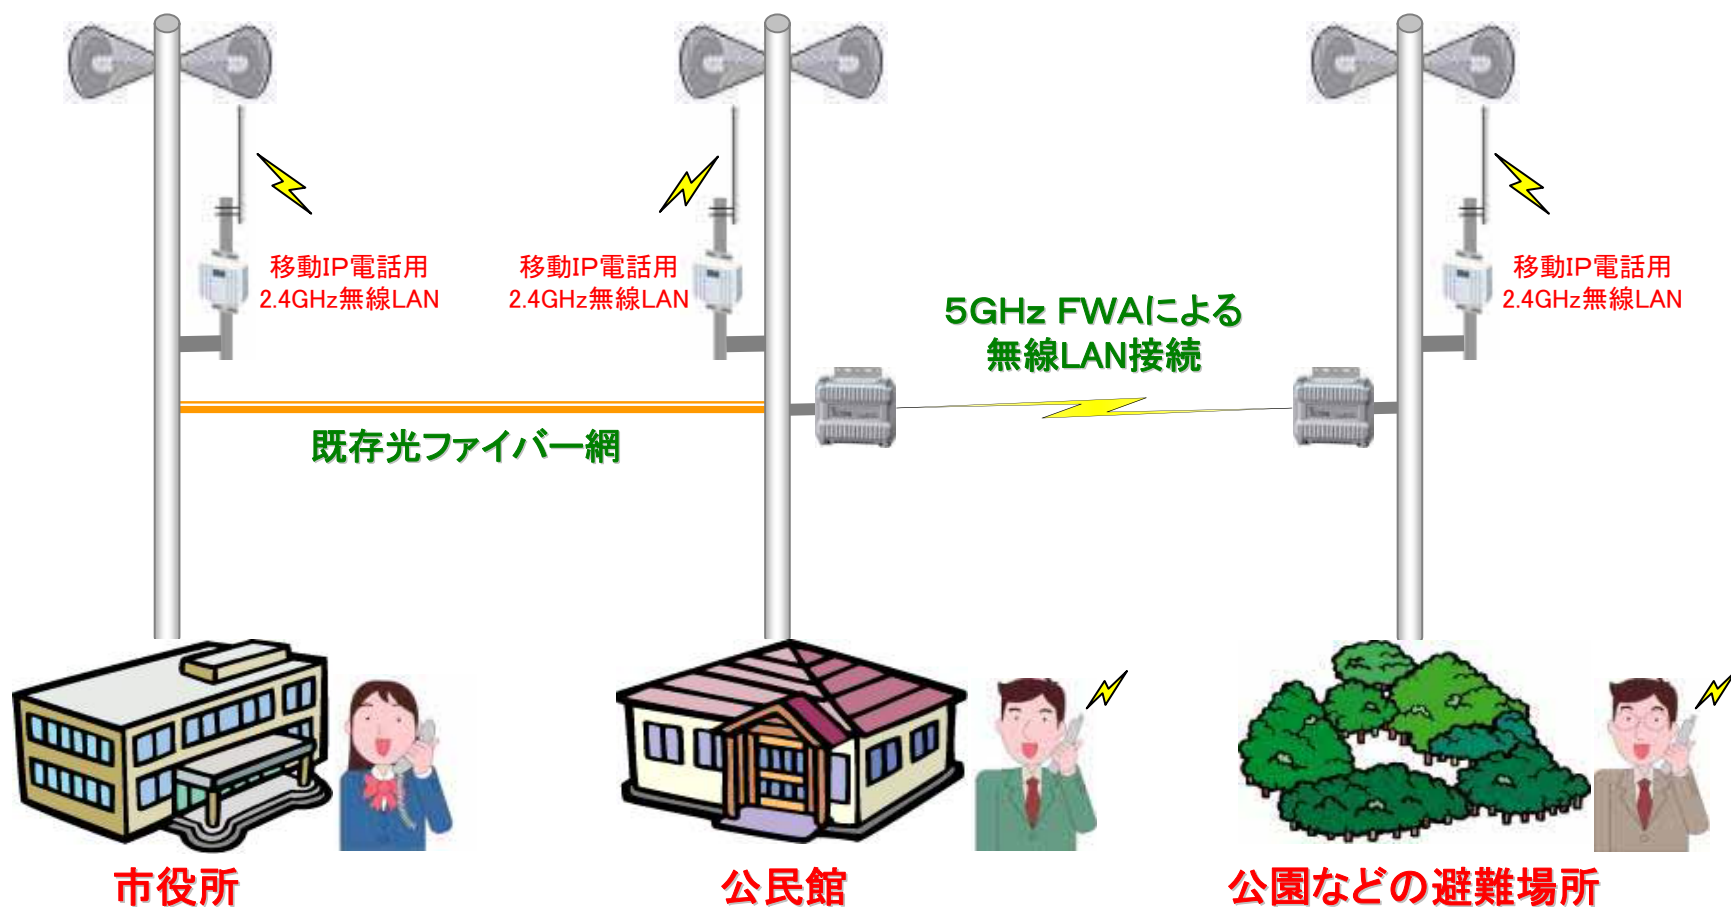

通常は連絡・防犯用、緊急時には緊急連絡システムとして稼働

通常は施設間の連絡や防犯用連絡システムとして、災害発生時は緊急連絡システムとして、活用することが可能。市役所からは放送用スピーカーを使って、各拠点へ一斉放送ができます。

既存の光ファイバー網を活用し、避難場所などIPインフラの無い場所には補完的に5GHz帯 FWAによる無線接続をする事で、各拠点でのコミュニティ放送および移動IP電話による通話を可能にします。

IPコミュニティ放送システム 構成図