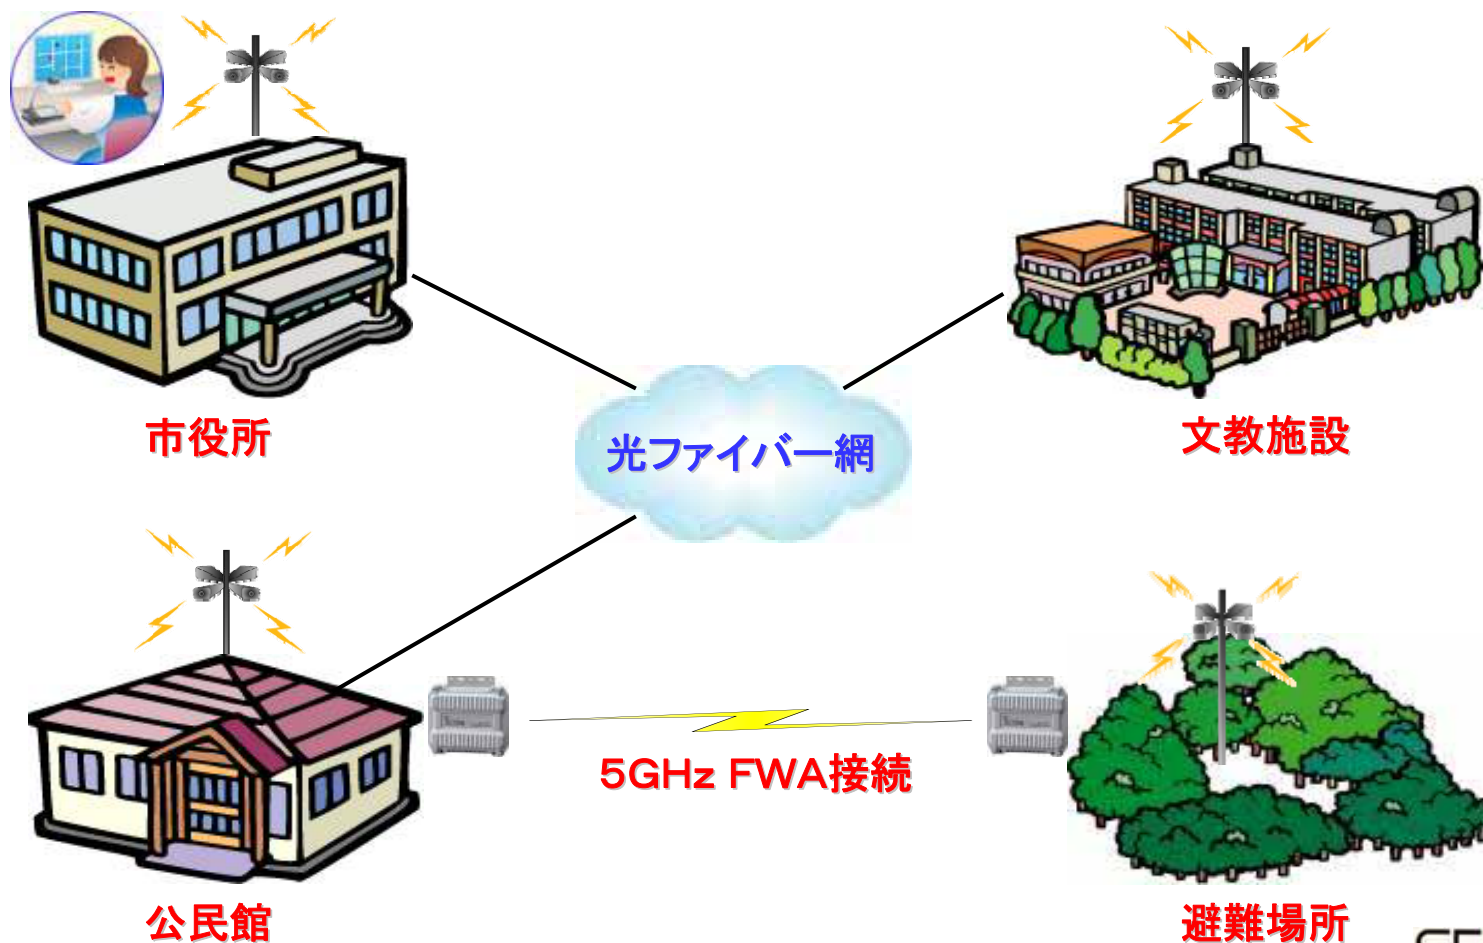

通常は連絡・防犯用、緊急時には緊急連絡システムとして稼働

通常は施設間の連絡や防犯用連絡システムとして、災害発生時は緊急連絡システムとして、活用することが可能。市役所からは放送用スピーカーを使って、各拠点へ一斉放送ができます。

既存の光ファイバー網を活用し、避難場所などIPインフラの無い場所には補完的に5GHz帯 FWAによる無線接続をする事で、各拠点でのコミュニティ放送および移動IP電話による通話を可能にします。

IPコミュニティ放送システム 構成図